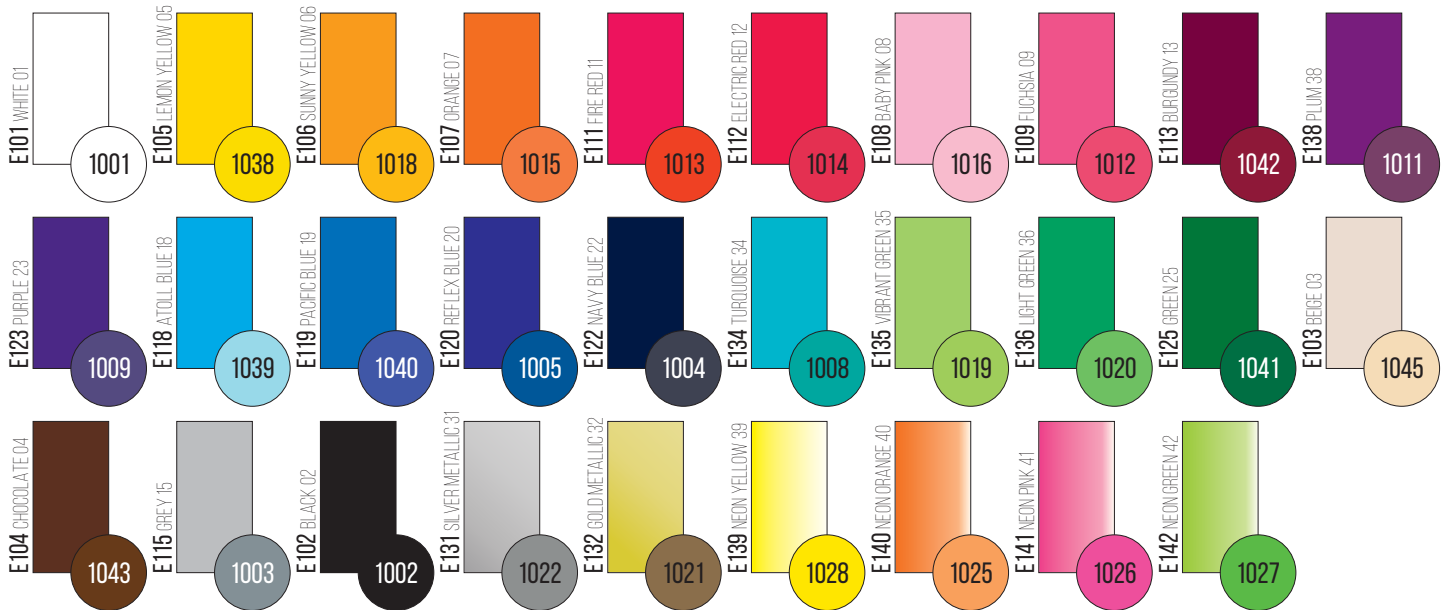

GAMMES 1 CLASSIQUE / 2 MÉTALLISÉ / 4 FLUO > **FLEXCUT**

FLEX DÉCOUPABLE GAMME 6 REFLEX > **REFLEXCUT** FLEX DÉCOUPABLE NYLON > **FLEXCUT NYLON**

FLEX DÉCOUPABLE SUBLISTOP > **FLEXCUT SBB MAXIMA** FLEX DÉCOUPABLE GAMME 3 PAILLETTE > **GLITTER**

FLEX IMPRIMABLE BLANC CLASSIQUE MAT COTON & POLYESTER 1053 > **MOZAIC**

FLEX IMPRIMABLE FLOCK 1058 > **ECOPRINT**

FLEX IMPRIMABLE NYLON MAT 1054 > **TATOO NYLON**

APPLICATION TAPE CLEAR APPLICATION TAPE YELLOW > **FLEXTAPE**

FLEX IMPRIMABLE SUBLISTOP (SOFTSHELL) 1056 > **TATOO SBB MAXIMA**

APPLICATION TAPE RED > **FLOCKTAPE**

FLEX IMPRIMABLE EXTRA CLEAR (SOFT TOUCH) 1057 > **CLEARFLEX MATTE**

RÉFÉRENCES N'AVANT PAS D'ÉQUIVALENCE