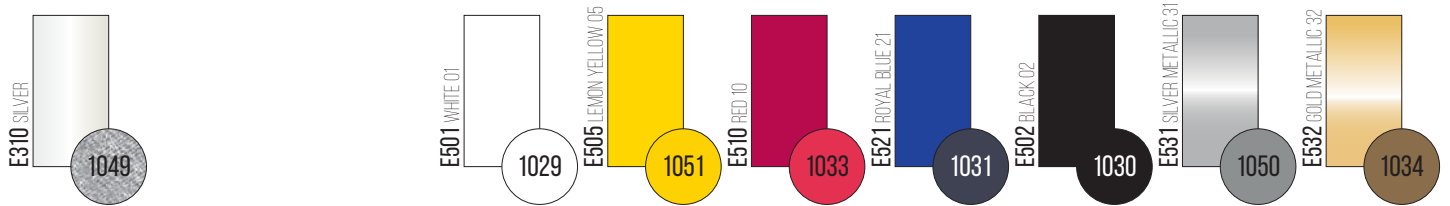

GAMMES 1 CLASSIQUE / 2 MÉTALLISÉ / 4 FLUO > **FLEXCUT**

FLEX DÉCOUPABLE GAMME 6 REFLEX > **REFLEXCUT** FLEX DÉCOUPABLE NYLON > **FLEXCUT NYLON**

FLEX DÉCOUPABLE SUBLISTOP > **FLEXCUT SBB MAXIMA** FLEX DÉCOUPABLE GAMME 3 PAILLETTE > **GLITTER**

FLEX IMPRIMABLE BLANC CLASSIQUE MAT COTON & POLYESTER 1053 > **MOZAIC**

FLEX IMPRIMABLE FLOCK 1058 > **ECOPRINT**

FLEX IMPRIMABLE NYLON MAT 1054 > **TATOO NYLON**

APPLICATION TAPE CLEAR APPLICATION TAPE YELLOW > **FLEXTAPE**

FLEX IMPRIMABLE SUBLISTOP (SOFTSHELL) 1056 > **TATOO SBB MAXIMA**

APPLICATION TAPE RED > **FLOCKTAPE**

FLEX IMPRIMABLE EXTRA CLEAR (SOFT TOUCH) 1057 > **CLEARFLEX MATTE**

RÉFÉRENCES N'AVANT PAS D'ÉQUIVALENCE