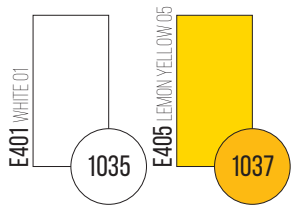

GAMMES 1 CLASSIQUE / 2 MÉTALLISÉ / 4 FLUO > **FLEXCUT**

FLEX DÉCOUPABLE GAMME 6 REFLEX > **REFLEXCUT** FLEX DÉCOUPABLE NYLON > **FLEXCUT NYLON**

FLEX DÉCOUPABLE SUBLISTOP > **FLEXCUT SBB MAXIMA**

FLEX IMPRIMABLE BLANC CLASSIQUE MAT COTON & POLYESTER 1053 > **GRAFFITI**

FLEX IMPRIMABLE FLOCK 1058 > **ECOPRINT**

FLEX IMPRIMABLE NYLON MAT 1054 > **TATOO NYLON**

APPLICATION TAPE CLEAR APPLICATION TAPE YELLOW > **FLEXTAPE**

FLEX IMPRIMABLE SUBLISTOP (SOFTSHELL) 1056 > **TATOO SBB MAXIMA**

APPLICATION TAPE RED > **FLOCKTAPE**

FLEX IMPRIMABLE EXTRA CLEAR (SOFT TOUCH) 1057 > **CLEARFLEX MATTE**

RÉFÉRENCES N'AVANT PAS D'ÉQUIVALENCE