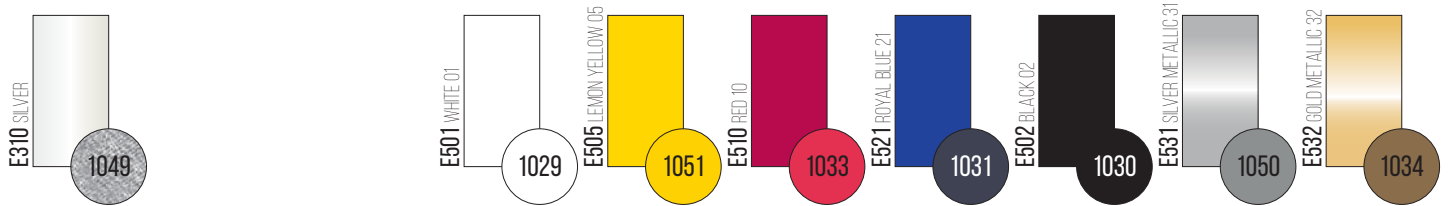

GAMMES 1 CLASSIQUE / 2 MÉTALLISÉ / 4 FLUO > **FLEXCUT**

FLEX DÉCOUPABLE GAMME 6 REFLEX > **REFLEXCUT** FLEX DÉCOUPABLE NYLON > **FLEXCUT NYLON**

FLEX DÉCOUPABLE SUBLISTOP > **FLEXCUT SBB MAXIMA**

FLEX IMPRIMABLE BLANC CLASSIQUE MAT COTON & POLYESTER 1053 > **GRAFFITI**

FLEX IMPRIMABLE FLOCK 1058 > **ECOPRINT**

FLEX IMPRIMABLE NYLON MAT 1054 > **TATOO NYLON**

APPLICATION TAPE CLEAR APPLICATION TAPE YELLOW > **FLEXTAPE**

FLEX IMPRIMABLE SUBLISTOP (SOFTSHELL) 1056 > **TATOO SBB MAXIMA**

APPLICATION TAPE RED > **FLOCKTAPE**

FLEX IMPRIMABLE EXTRA CLEAR (SOFT TOUCH) 1057 > **CLEARFLEX MATTE**

RÉFÉRENCES N'AVANT PAS D'ÉQUIVALENCE