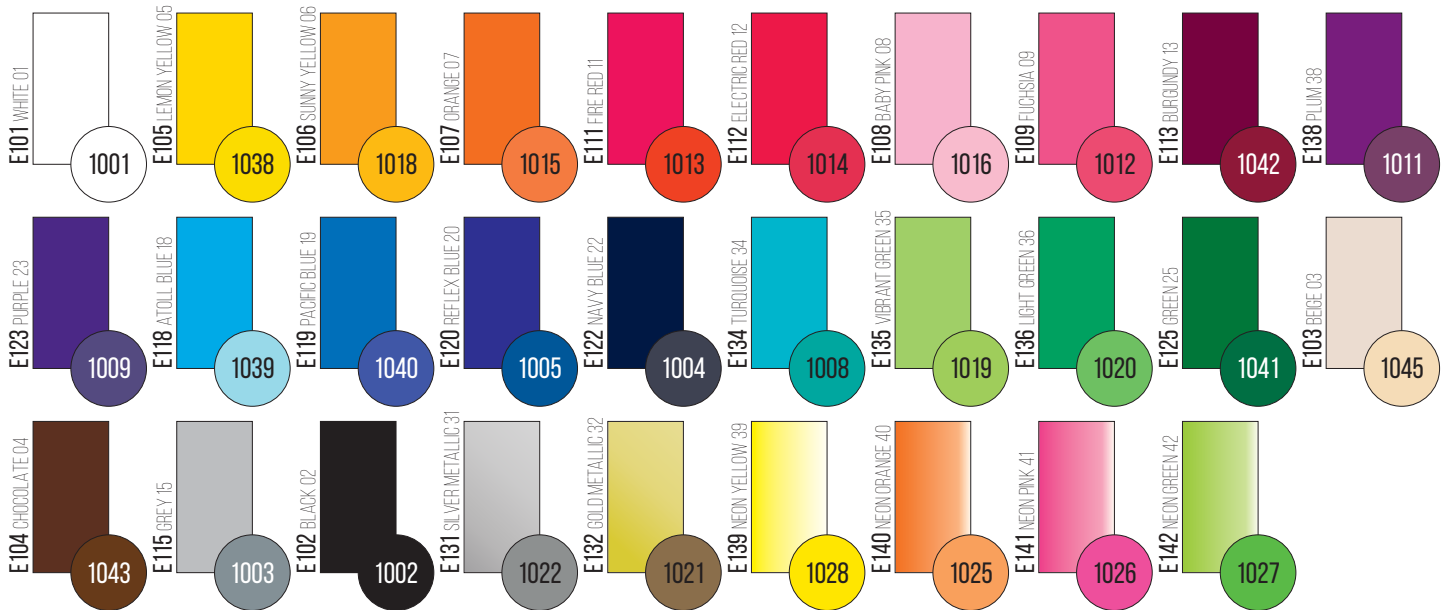

GAMMES 1 CLASSIQUE / 2 MÉTALLISÉ / 4 FLUO > **FLEXCUT**

FLEX DÉCOUPABLE GAMME 6 REFLEX > **REFLEXCUT** FLEX DÉCOUPABLE NYLON > **FLEXCUT NYLON**

FLEX DÉCOUPABLE SUBLISTOP > **FLEXCUT SBB MAXIMA**

FLEX IMPRIMABLE BLANC CLASSIQUE MAT COTON & POLYESTER 1053 > **GRAFFITI**

FLEX IMPRIMABLE FLOCK 1058 > **ECOPRINT**

FLEX IMPRIMABLE NYLON MAT 1054 > **TATOO NYLON**

APPLICATION TAPE CLEAR APPLICATION TAPE YELLOW > **FLEXTAPE**

FLEX IMPRIMABLE SUBLISTOP (SOFTSHELL) 1056 > **TATOO SBB MAXIMA**

APPLICATION TAPE RED > **FLOCKTAPE**

FLEX IMPRIMABLE EXTRA CLEAR (SOFT TOUCH) 1057 > **CLEARFLEX MATTE**

RÉFÉRENCES N'AVANT PAS D'ÉQUIVALENCE